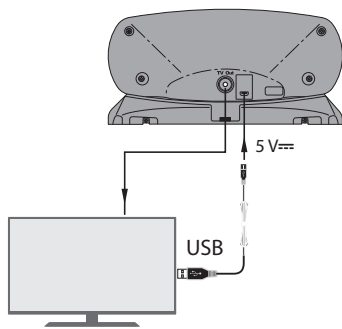

Im **passiven** Modus (ohne Spannungsversorgung) wird das Signal durchgeschleust.

■ Die Elektronik im Inneren der Antenne reduziert die durch Umgebung verursachten Störungen erheblich.

■ Als Rundstrahlantenne kann sie sowohl in horizontaler als auch in vertikaler Lage installiert werden.

INNOVA BOSS ANTENNE MIT TFORCE TECHNOLOGIE

STROMVERSORGUNGSOPTIONEN DER ANTENNE

AKTIVER MODUS

Über den TV (USB Anschluss)

Über den Receiver (HF Anschluss)

Mit USB Netzteil

PASSIVER MODUS

Ohne Netzteil