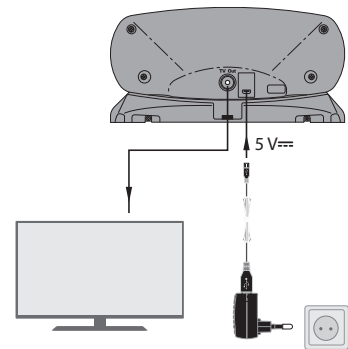

Im **passiven** Modus (ohne Spannungsversorgung) wird das Signal durchgeschleust.

■ Die Elektronik im Inneren der Antenne reduziert die durch Umgebung verursachten Störungen erheblich.

■ Als Rundstrahlantenne kann sie sowohl in horizontaler als auch in vertikaler Lage installiert werden.

INNOVA BOSS ANTENNE MIT TFORCE TECHNOLOGIE

STROMVERSORGUNGSOPTIONEN DER ANTENNE

AKTIVER MODUS

Über den TV (USB Anschluss)

Über den Receiver (HF Anschluss)

Mit USB Netzteil

PASSIVER MODUS

Ohne Netzteil

LIEFERUMFANG

- Antenne
- USB-MicroUSB Kabel zur Stromversorgung
- Benutzerhandbuch

INDOOR INTELLIGENT ANTENNA WITH PLUG & PLAY INSTALLATION

INNOVA BOSS

INNOVA BOSS MIX

TECHNISCHE SPEZIFIKATION

Referenzen		LTE790	130240	130340	
		LTE700	130220	130320	
Frequenzbereich	MHz	LTE790	470 - 790	174 - 230	470 - 790
		LTE700	470 - 694	174 - 230	470 - 694
Kanäle		LTE790	21-60	5-12	21-60
		LTE700	21-48	5-12	21-48
Gewinn	dBi		20*	17*	20*
Rauschmaß	dB		3	3,5	3
Stromversorgung/ Verbrauch	USB	V/mA			
	Koax.				
				5/60	
				12/60	
Schutzindex	IP		20		
Gewicht	g		350		
Abmessungen	mm	215x102x105	215 x 102 x 105 (Teleskopantennen eingefahren)		
			215 x 405 x 105 (Teleskopantennen aus gezogen)		