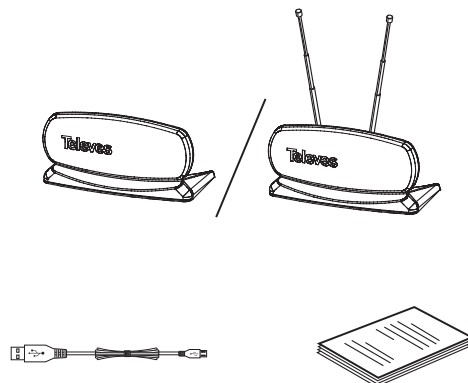

Im **passiven** Modus (ohne Spannungsversorgung) wird das Signal durchgeschleust.

■ Die Elektronik im Inneren der Antenne reduziert die durch Umgebung verursachten Störungen erheblich.

■ Als Rundstrahlantenne kann sie sowohl in horizontaler als auch in vertikaler Lage installiert werden.

INNOVA BOSS ANTENNE MIT TFORCE TECHNOLOGIE

STROMVERSORGUNGSOPTIONEN DER ANTENNE

AKTIVER MODUS

Über den TV (USB Anschluss)

Über den Receiver (HF Anschluss)

Mit USB Netzteil

PASSIVER MODUS

Ohne Netzteil

LIEFERUMFANG

- Antenne
- USB-MicroUSB Kabel zur Stromversorgung
- Benutzerhandbuch

INDOOR INTELLIGENT ANTENNA WITH PLUG & PLAY INSTALLATION

INNOVA BOSS

INNOVA BOSS MIX

TECHNISCHE SPEZIFIKATION

Referenzen		LTE790	130240	130340	
		LTE700	130220	130320	
Frequenzbereich	MHz	LTE790	470 - 790	174 - 230	470 - 790
		LTE700	470 - 694	174 - 230	470 - 694
Kanäle		LTE790	21-60	5-12	21-60
		LTE700	21-48	5-12	21-48
Gewinn	dBi		20*	17*	20*
Rauschmaß	dB		3	3,5	3
Stromversorgung/ Verbrauch	USB	V/mA			
	Koax.				
				5/60	
				12/60	
Schutzindex	IP		20		
Gewicht	g		350		
Abmessungen	mm	215x102x105	215 x 102 x 105 (Teleskopantennen eingefahren)		
			215 x 405 x 105 (Teleskopantennen aus gezogen)		